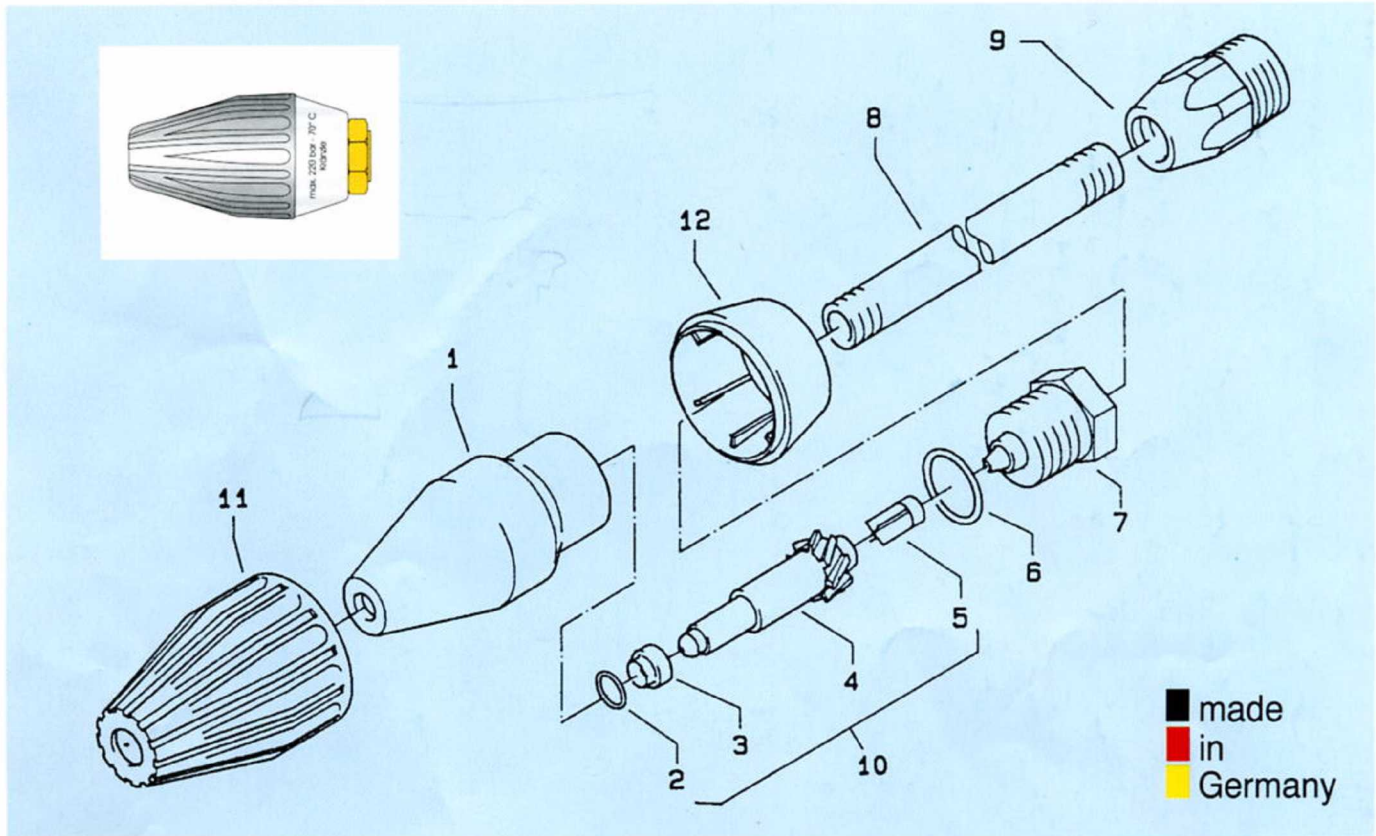

Hochdruckreiniger - High pressure cleaners - - Nettoyeurs À Haute Pression

made
in
Germany

Schmutzkiller

Item No. Lfd. Nr.	Code Best.-Nr.	Düse	Bezeichnung	Description
1	41520		Sprühkörper	Spray head
2	41521		O - Ring 6,88 x 1,68	O - ring 6.88 x 1.68
3	41522		Sitz	Seat
4	415234	030	Düse Schmutzkiller	Nozzle Dirt killer
4.1	41523 1	035	Düse Schmutzkiller	Nozzle Dirt killer
4.2	41523	045	Düse Schmutzkiller	Nozzle Dirt killer
4.3	41523 3	055	Düse Schmutzkiller	Nozzle Dirt killer
4.4	41523 2	07	Düse Schmutzkiller	Nozzle Dirt killer
5	41524		Stabilisator	Stabilizer
6	40016 1		O - Ring	O - Ring
7	41526		Sprühstopfen M 12 x 1 IG	Spray plug M 12 x 1 inside thread
7.1	41526 1		Sprühstopfen 1/4" IG	Spray plug M 1/4" inside thread
8	41527		Rohr 400 mm Mi 12 x 1	Pipe M 12 x 1
9	13363		ST 30 Nippel M 22 x 12 x 1 ISK	ST 30 Nipple M 22 x 12 x 1 ISK
11	41528 1		Sprühkörperschutz (schwarz)	Spray head protector (black)
12	41540 1	055	Kunststoffoberteil (schwarz)	Plastic top (black)
12.1	41540 2	045	Kunststoffoberteil (gelb)	Plastic top (yellow)
12.2	41540 3	07	Kunststoffoberteil (blau)	Plastic top (blue)
12.3	41540 4	03 + 035	Kunststoffoberteil (weiß)	Plastic top (white)
10	410961 41097 0 41097 41097 8 41097 9	03	Reparatursatz 03 Reparatursatz 035 Reparatursatz 045 Reparatursatz 055 Reparatursatz 07	Repair set 03 Repair set 035 Repair set 045 Repair set 055 Repair set 07

Repair set
consisting of
2, 3, 4, 5