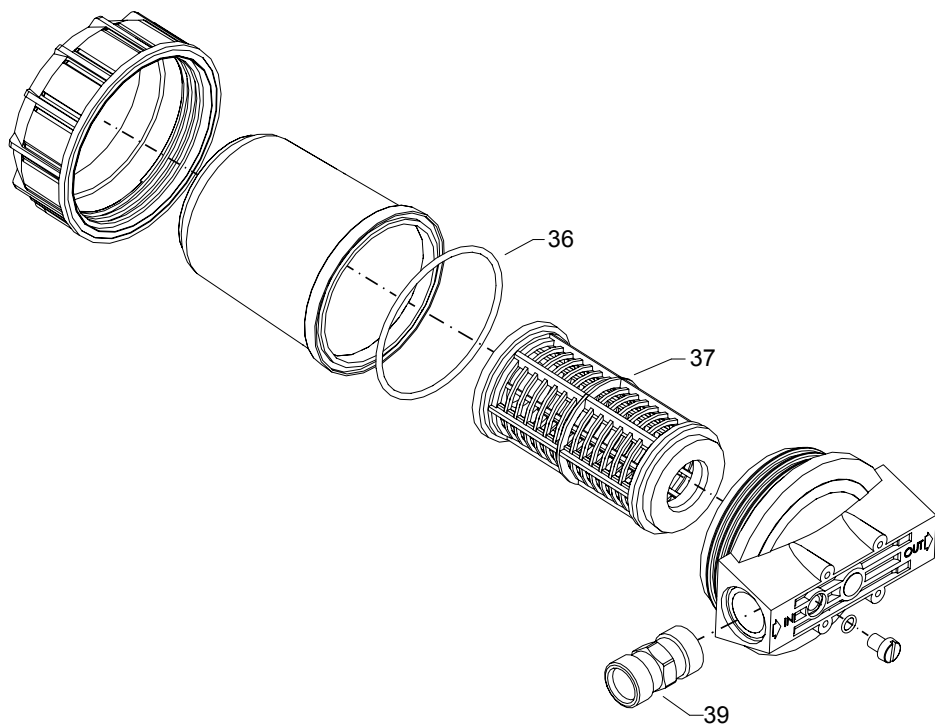

Ersatzteilliste

Kränzle L 30/200 TS; L 40/160 TS

Wasserfilter 5“**37**

Position	Bezeichnung	Stck.	Bestell-Nr.
36	O-Ring 89 x 3,5	1	13.321 1
37	Filtereinsatz komplett mit Dichtung	1	13.321
39	Schlauchverbinder ¾ Zoll	1	46.004
	Filter kpl.	1	13.320 2