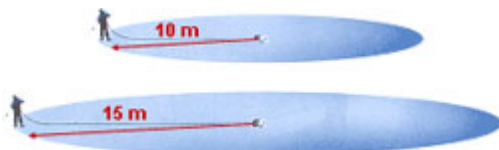

## Die kleinen Kraftpakete

Kränzle 1151 - 1151 T

### Kleine Kraftpakete Ausstattungsmerkmale:

- integriertes Fahrwerk
- Anschlußkabel 5 m
- Kabelaufwicklung
- Schlauchtrommel mit 15 m Stahlgewebe-Hochdruckschlauch
- Abschaltpistole mit Handgriff
- Vario-Jet Sprühlanze mit stufenlos verstellbarem Strahl von Rund- zu Flachstrahl sowie Hoch- und Niederdruck
- stufenlose Druck- und Mengenregulierung
- Total-Stop-System (K.1151 - 1151 T)
- Silent 120 ohne Total-Stop-System
- Messingpumpenkopf
- keramikbeschichtete Pumpenplunger
- Trockenlaufsicherheit
- Köcher für Abschaltpistole und Lanze
- Zusatzmittelinjektor mit Filter

### Trommel, oder nicht Trommel:

Sie haben die Wahl: Das Modell Kränzle 1151 ist mit oder ohne Schlauchtrommel erhältlich. Unser Modell Kränzle 1151 T (T=Trommel) bietet Ihnen zu der komfortablen Schlauchaufwicklung einen 15 Meter langen Hochdruckschlauch (10 Meter bei Geräten ohne Schlauchtrommel), wodurch sich die Arbeitsfläche mehr als verdoppelt, ohne den Standort des Gerätes verändern zu müssen. Bitte beachten Sie, daß eine spätere Nachrüstung der Schlauchtrommel bei dem Grundgerät Kränzle 1151 aus technischen Gründen leider nicht möglich ist.