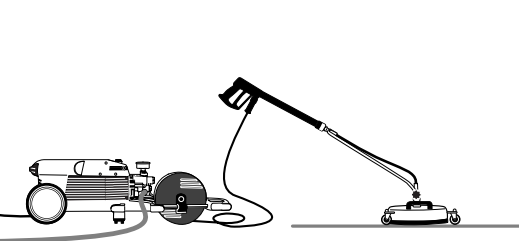

Kränzle® *round cleaner*

Bodenwäscher

Floor cleaning appliance

Jupe à jet laveur

Ø 300 mm

Ø 420 mm

Ø 520 mm

■ made
■ in
■ Germany

www.kraenzle.com

Kränzle® *round cleaner*

Die neuen *round cleaner* von Kränzle sind intelligente Zubehörgeräte für Hochdruckreiniger. 2 schnell rotierende Hochdruckdüsen auf der Unterseite sorgen für gründliche Reinigung von Bodenflächen wie Einfahrten, Gehwegen, Terrassen etc.. Mit dem kleinsten *round cleaner* können sogar Wandflächen gereinigt werden. Die neuen *round cleaner* sind einfach zu handhaben und durch die Kränzle-typischen Materialien wie Messing und Edelstahl praktisch wartungsfrei. Als Spritzschutz dient ein umlaufender Bürstenkranz.

round cleaner 300

round cleaner 420

round cleaner 520

Die neuen Bodenreiniger in bewährter Kränzle-Qualität:

- Gehäuseteile, Befestigungsschrauben und Führungsstangen aus Edelstahl
- wasserführende Elemente aus Edelstahl oder Messing
- 2 rotierende Hochdruckdüsen
- Spritzschutz durch Bürstenkranz
- **Arbeitsbreite 300 mm** (Düse 2 x 025, entspricht Düse 045) **Art.-Nr. 41 105**
- **Arbeitsbreite 420 mm** (Düse 2 x 025, entspricht Düse 045) **Art.-Nr. 41 106**
- **Arbeitsbreite 520 mm** (Düse 2 x 025, entspricht Düse 045) **Art.-Nr. 41 107**

(die neuen *round cleaner* sind auf Hochdruckgeräte mit Düsendgröße 045 abgestimmt; kommen andere Hochdruckgeräte zum Einsatz, müssen die Düsendgrößen auf die Geräte abgestimmt werden, s. auch Seite 16 +17 des Kränzle-Gesamtprogramm-Prospektes)