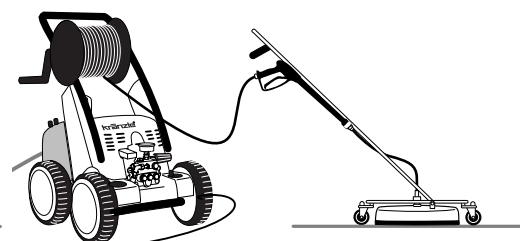

www.kraenzle.com

Kränzle® *round cleaner*

Die neuen *round cleaner* von Kränzle sind intelligente Zubehörgeräte für Hochdruckreiniger. 2 schnell rotierende Hochdruckdüsen auf der Unterseite sorgen für gründliche Reinigung von Bodenflächen wie Einfahrten, Gehwegen, Terrassen etc.. Mit dem kleinsten *round cleaner* können sogar Wandflächen gereinigt werden. Die neuen *round cleaner* sind einfach zu handhaben und durch die Kränzle-typischen Materialien wie Messing und Edelstahl praktisch wartungsfrei. Als Spritzschutz dient ein umlaufender Bürstenkranz.

round cleaner 300

round cleaner 420

round cleaner 520

Die neuen Bodenreiniger in bewährter Kränzle-Qualität:

- Gehäuseteile, Befestigungsschrauben und Führungsstangen aus Edelstahl
- wasserführende Elemente aus Edelstahl oder Messing
- 2 rotierende Hochdruckdüsen
- Spritzschutz durch Bürstenkranz
- **Arbeitsbreite 300 mm** (Düse 2 x 025, entspricht Düse 045) **Art.-Nr. 41 105**
- **Arbeitsbreite 420 mm** (Düse 2 x 025, entspricht Düse 045) **Art.-Nr. 41 106**
- **Arbeitsbreite 520 mm** (Düse 2 x 025, entspricht Düse 045) **Art.-Nr. 41 107**