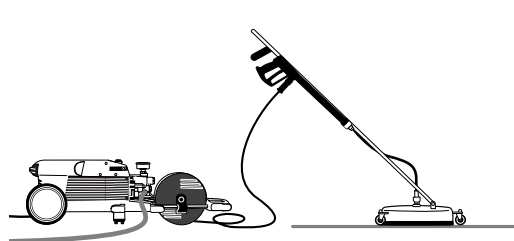

www.kraenzle.com

Kränzle® *round cleaner*

Die neuen *round cleaner* von Kränzle sind intelligente Zubehörgeräte für Hochdruckreiniger. 2 schnell rotierende Hochdruckdüsen auf der Unterseite sorgen für gründliche Reinigung von Bodenflächen wie Einfahrten, Gehwegen, Terrassen etc.. Mit dem kleinsten *round cleaner* können sogar Wandflächen gereinigt werden. Die neuen *round cleaner* sind einfach zu handhaben und durch die Kränzle-typischen Materialien wie Messing und Edelstahl praktisch wartungsfrei. Als Spritzschutz dient ein umlaufender Bürstenkranz.

round cleaner 300

round cleaner 420

round cleaner 520

Die neuen Bodenreiniger in bewährter Kränzle-Qualität:

- Gehäuseteile, Befestigungsschrauben und Führungsstangen aus Edelstahl
- wasserführende Elemente aus Edelstahl oder Messing
- 2 rotierende Hochdruckdüsen
- Spritzschutz durch Bürstenkranz
- **Arbeitsbreite 300 mm** (Düse 2 x 025, entspricht Düse 045) **Art.-Nr. 41 105**
- **Arbeitsbreite 420 mm** (Düse 2 x 025, entspricht Düse 045) **Art.-Nr. 41 106**
- **Arbeitsbreite 520 mm** (Düse 2 x 025, entspricht Düse 045) **Art.-Nr. 41 107**